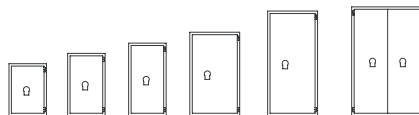

SALVUS RAVENNA

GRADE I

LFS30P

- Bescherming tegen inbraak en brand
- ECB-S gecertificeerde inbraakwerendheid volgens EN 1143-1 Grade I
- Indicatie waardeberging: € 10.000 (contant geld) of € 20.000 (kostbaarheden)
- ECB-S gecertificeerde brandwerendheid, EN 15659 LFS30P (30 minuten)
- Standaard uitgevoerd met EN 1300 gecertificeerd sleutelslot met 2 sleutels of EN 1300 gecertificeerd elektronisch slot Basic (incl. batterijen)
- Driezijdige vergrendeling
- Verankering via bodem (1x) (incl. verankeringsmateriaal)
- Kleur: antraciet (RAL 7024)

Vanaf
€510,-

SISTEC EUROGUARD SE III, IV & V

vanaf
GRADE III

vanaf
LFS30P

- Gecertificeerde inbraakwerendheid (ECB-S) volgens EN 1143-1 Grade III, IV & V
- Indicatie waardeberging: € 36.000,- (Grade III)
- Brandwerendheid: 30 minuten ECB-S gecertificeerd LFS30P (30 minuten)
- Geïntegreerde anti-boor en anti-snijbranders bescherming
- Standaard geleverd met dubbelwaard veiligheids slot (3 sleutels)
- Extra inbraakwerende manganobepantsering rondom het slot
- Standaard voorbereid voor aansluiting op inbraakmeldsysteem

Vanaf
€2667,-

SALVUS MILANO

GRADE II

LFS30P

- Bescherming tegen inbraak en brand
- ECB-S gecertificeerde inbraakwerendheid volgens EN 1143-1 Grade II
- Indicatie waardeberging: € 25.000 (contant geld) of € 50.000 (kostbaarheden)
- ECB-S gecertificeerde brandwerendheid volgens EN 15659 LFS30P (30 minuten)
- Standaard uitgevoerd met EN 1300 gecertificeerd sleutelslot met 2 sleutels
- Kleur: antraciet (RAL 7024)

Vanaf
€1024,-