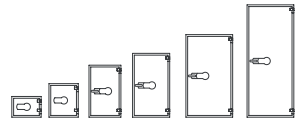

SISTEC EUROSAFE ES I

GRADE I

- Bescherming tegen inbraak en brand
- ECB-S gecertificeerde inbraakwerendheid volgens EN 1143-1 Grade
- Indicatie waardeberging: € 10.000 (contant geld) of € 20.000 (kostbaarheden)
- Brandvertragende vulling volgens DIN4102 (niet getest)
- Standaard uitgevoerd met: EN 1300 gecertificeerd sleutelslot met 2 sleutels of EN 1300 gecertificeerd elektronisch slot (incl. batterijen)
- Verankering via bodem en/of achterwand
- Kleur: lichtgrijs (RAL7035)

Vanaf
€533,-