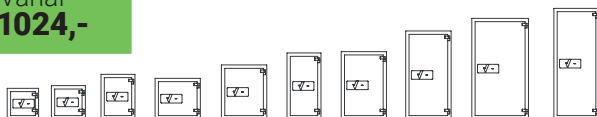

SALVUS MILANO

GRADE II

LFS30P

- Bescherming tegen inbraak en brand
- ECB-S gecertificeerde inbraakwerendheid volgens EN 1143-1 Grade II
- Indicatie waardeberging: € 25.000 (contant geld) of € 50.000 (kostbaarheden)
- ECB-S gecertificeerde brandwerendheid volgens EN 15659 LFS30P (30 minuten)
- Standaard uitgevoerd met EN 1300 gecertificeerd sleutelslot met 2 sleutels
- Kleur: antraciet (RAL 7024)

Vanaf
€1024,-