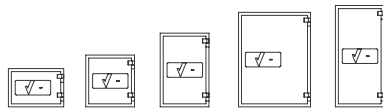

SISTEC EUROGUARD SE III, IV & V

vanaf
GRADE III

vanaf
LFS30P

- Gecertificeerde inbraakwerendheid (ECB-S) volgens EN 1143-1 Grade III, IV & V
- Indicatie waardeberging: € 36.000,- (Grade III)
- Brandwerendheid: 30 minuten ECB-S gecertificeerd LFS30P (30 minuten)
- Geïntegreerde anti-boor en anti-snijbranders bescherming
- Standaard geleverd met dubbelwaard veiligheids slot (3 sleutels)
- Extra inbraakwerende manganobepantsering rondom het slot
- Standaard voorbereid voor aansluiting op inbraakmeldsysteem

Vanaf
€2667,-